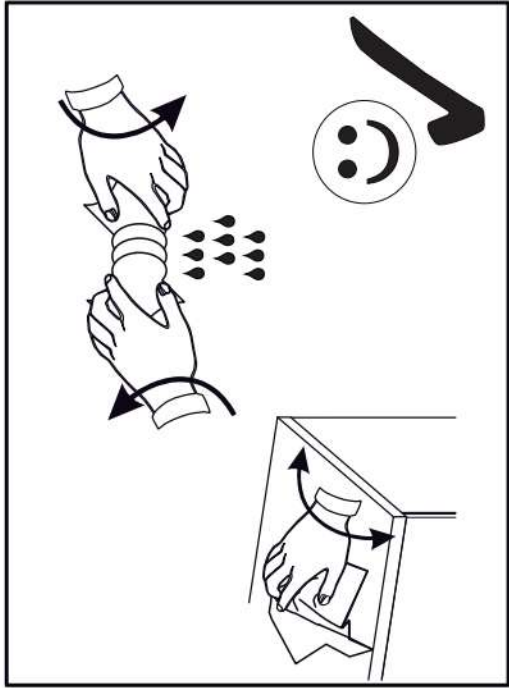

SK- POZOR! Nábytok musí byť trvalo pripevnený k stene tak, aby sa zamedzilo riziku prevrátenia. Balík neobsahuje upevňovacie skrutky, pretože typ upevnenia je treba vybrať podľa typu steny. Vyberte typ vhodný pre Vašu stenu.