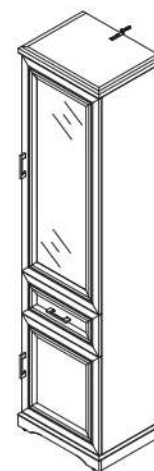

RIBANA 1D1W1S

Kód	Rozměr				Balíček
001	2006	381	16	1	1/3
002	2006	381	16	1	1/3
003	528	412	16	1	1/3
004	470	376	16	2	1/3
005	470	375	16	2	1/3
006	413	160	16	1	1/3
007	350	160	16	1	1/3
008	350	160	16	1	1/3
009	526	60	16	1	1/3
015	1252	488	2,5	1	3/3
020	800	488	2,5	1	3/3
021	352	431	2,5	1	3/3
071	1210	500	18	1	3/3
072	500	234	18	1	2/3
079	500	550	18	1	2/3
081	524	410	44	1	1/3
092	395	60	32	1	1/3
093	395	60	32	1	1/3
Příslušenství				1	1/3

30x f1 Ø8x30	22x r1 15x12	22x r16 Ø5x24	8x e1 Ø7x50
6x k1	2x n221.01	29x p25 Ø3.5x16	1x n260.01
1x f3	1x lb-350	5x b119	1x n14
5x a144	1x p17 Ø6.0x50	40x l1	26x s4
16x s2	1x z1	3x c15	2x j2 Ø4x9
4x j8 Ø4x25	8x d1		

4	c15	p25	a144	j8	r16	j2
	x3	x10	x5	x4	x4	x2

8

9

10

11

12

L

R