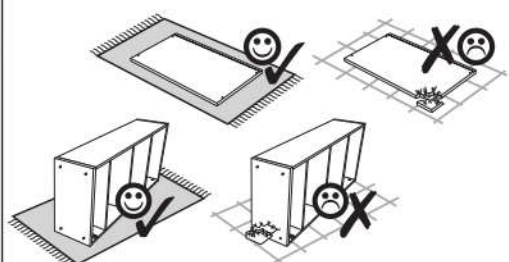

RIBANA 1D1W1S

Kód	Rozměr				Balíček
001	2006	381	16	1	1/3
002	2006	381	16	1	1/3
003	528	412	16	1	1/3
004	470	376	16	2	1/3
005	470	375	16	2	1/3
006	413	160	16	1	1/3
007	350	160	16	1	1/3
008	350	160	16	1	1/3
009	526	60	16	1	1/3
015	1252	488	2,5	1	3/3
020	800	488	2,5	1	3/3
021	352	431	2,5	1	3/3
071	1210	500	18	1	3/3
072	500	234	18	1	2/3
079	500	550	18	1	2/3
081	524	410	44	1	1/3
092	395	60	32	1	1/3
093	395	60	32	1	1/3
Příslušenství				1	1/3

30x f1 Ø8x30	22x r1 15x12	22x r16 Ø5x24	8x e1 Ø7x50
6x k1	2x n221.01	29x p25 Ø3.5x16	1x n260.01
1x f3	1x lb-350	5x b119	1x n14
5x a144	1x p17 Ø6.0x50	40x l1	26x s4
16x s2	1x z1	3x c15	2x j2 Ø4x9
4x j8 Ø4x25	8x d1		