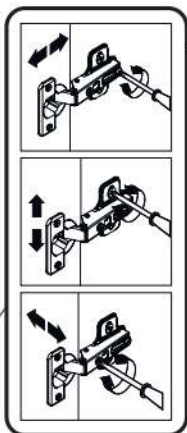

12

L

R

13

e1
x4

14

15

lb-350 p25
x1 x6