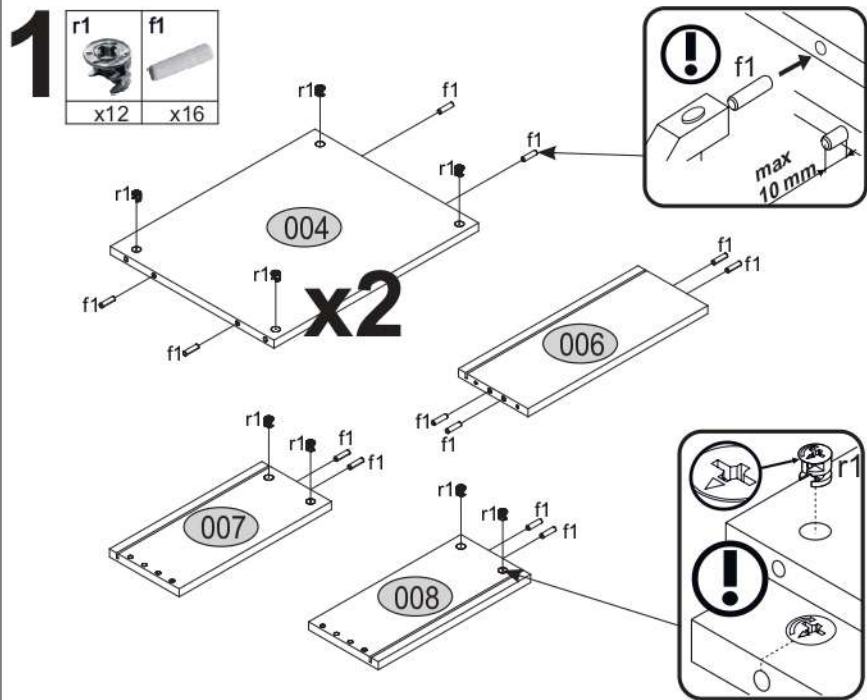

RIBANA 1D1W1S

Kód	Rozměr				Balíček
001	2006	381	16	1	1/3
002	2006	381	16	1	1/3
003	528	412	16	1	1/3
004	470	376	16	2	1/3
005	470	375	16	2	1/3
006	413	160	16	1	1/3
007	350	160	16	1	1/3
008	350	160	16	1	1/3
009	526	60	16	1	1/3
015	1252	488	2,5	1	3/3
020	800	488	2,5	1	3/3
021	352	431	2,5	1	3/3
071	1210	500	18	1	3/3
072	500	234	18	1	2/3
079	500	550	18	1	2/3
081	524	410	44	1	1/3
092	395	60	32	1	1/3
093	395	60	32	1	1/3
Příslušenství				1	1/3

30x f1 Ø8x30	22x r1 15x12	22x r16 Ø5x24	8x e1 Ø7x50
6x k1	2x n221.01	29x p25 Ø3.5x16	1x n260.01
1x f3	1x lb-350	5x b119	1x n14
5x a144	1x p17 Ø6.0x50	40x l1	26x s4
16x s2	1x z1	3x c15	2x j2 Ø4x9
4x j8 Ø4x25	8x d1		