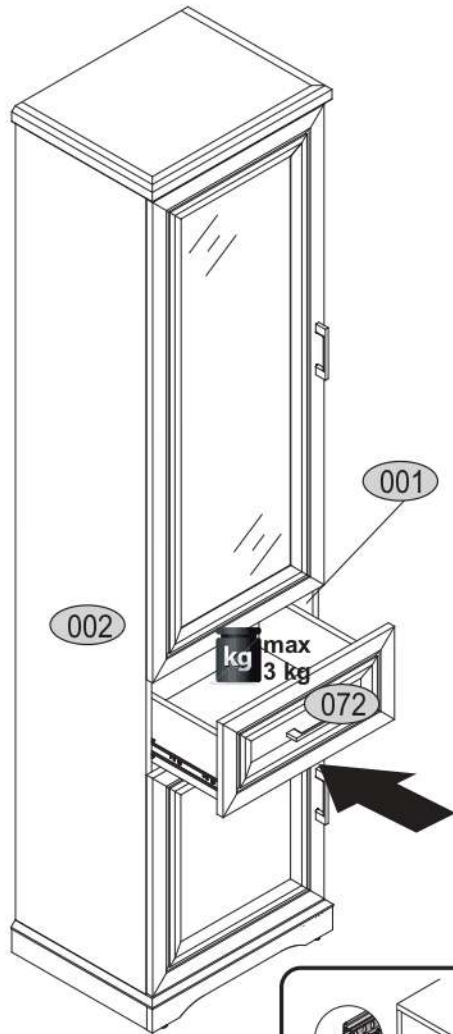

RIBANA 1D1W1S

Kód	Rozměr				Balíček
001	2006	381	16	1	1/3
002	2006	381	16	1	1/3
003	528	412	16	1	1/3
004	470	376	16	2	1/3
005	470	375	16	2	1/3
006	413	160	16	1	1/3
007	350	160	16	1	1/3
008	350	160	16	1	1/3
009	526	60	16	1	1/3
015	1252	488	2,5	1	3/3
020	800	488	2,5	1	3/3
021	352	431	2,5	1	3/3
071	1210	500	18	1	3/3
072	500	234	18	1	2/3
079	500	550	18	1	2/3
081	524	410	44	1	1/3
092	395	60	32	1	1/3
093	395	60	32	1	1/3
Příslušenství				1	1/3

13

e1
x4

14

15

lb-350 p25
x1 x6

16

17

18

SK- POZOR! Nábytok musí byť trvalo pripevnený k stene tak, aby sa zamedzilo riziku prevrátenia. Balík neobsahuje upevňovacie skrutky, pretože typ upevnenia je treba vybrať podľa typu steny. Vyberte typ vhodný pre Vašu stenu.