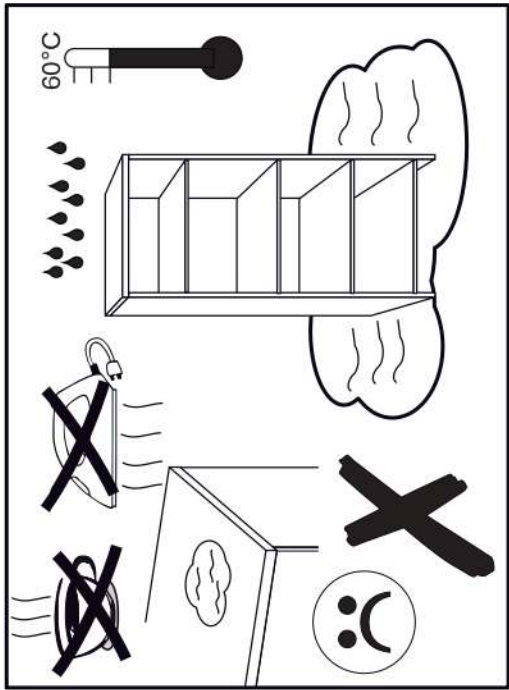

SK- POZOR! Nábytok musí byť trvalo pripevnený k stene tak, aby sa zamedzilo riziku prevrátenia. Balík neobsahuje upevňovacie skrutky, pretože typ upevnenia je treba vybrať podľa typu steny. Vyberte typ vhodný pre Vašu stenu.

CZ- POZOR! Nábytek je nutné pevně připevnit ke zdi, abychom se vyhnuli riziku spojenému s jeho převrhnutím.

Součástí balení nejsou upevňovací šrouby, protože způsob přípevnění je nutné zvolit podle druhu stěny.
Vyberte správný pro Váš typ stěny.