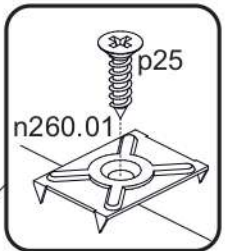

RIBANA 1D1W1S

Kód	Rozměr				Balíček
001	2006	381	16	1	1/3
002	2006	381	16	1	1/3
003	528	412	16	1	1/3
004	470	376	16	2	1/3
005	470	375	16	2	1/3
006	413	160	16	1	1/3
007	350	160	16	1	1/3
008	350	160	16	1	1/3
009	526	60	16	1	1/3
015	1252	488	2,5	1	3/3
020	800	488	2,5	1	3/3
021	352	431	2,5	1	3/3
071	1210	500	18	1	3/3
072	500	234	18	1	2/3
079	500	550	18	1	2/3
081	524	410	44	1	1/3
092	395	60	32	1	1/3
093	395	60	32	1	1/3
Příslušenství				1	1/3

30x f1 Ø8x30	22x r1 15x12	22x r16 Ø5x24	8x e1 Ø7x50
6x k1	2x n221.01	29x p25 Ø3.5x16	1x n260.01
1x f3	1x lb-350	5x b119	1x n14
5x a144	1x p17 Ø6.0x50	40x l1	26x s4
16x s2	1x z1	3x c15	2x j2 Ø4x9
4x j8 Ø4x25	8x d1		

4	c15	p25	a144	j8	r16	j2
	x3	x10	x5	x4	x4	x2

8

9

10

11

12

L

R