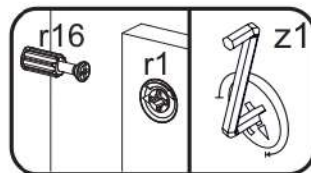

12

L

R

13

e1
x4

14

15

lb-350 p25
x1 x6