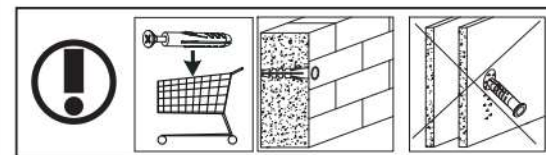

SK- POZOR! Nábytok musí byť trvalo pripevnený k stene tak, aby sa zamedzilo riziku prevrátenia. Balík neobsahuje upevňovacie skrutky, pretože typ upevnenia je treba vybrať podľa typu steny. Vyberte typ vhodný pre Vašu stenu.

CZ- POZOR! Nábytek je nutné pevně připevnit ke zdi, abychom se vyhnuli riziku spojenému s jeho převrhnutím.

Součástí balení nejsou upevňovací šrouby, protože způsob přípevnění je nutné zvolit podle druhu stěny.
Vyberte správný pro Váš typ stěny.