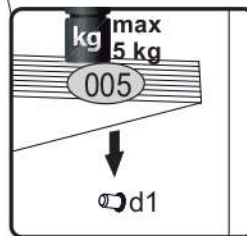

RIBANA 1D1W1S

Kód	Rozměr				Balíček
001	2006	381	16	1	1/3
002	2006	381	16	1	1/3
003	528	412	16	1	1/3
004	470	376	16	2	1/3
005	470	375	16	2	1/3
006	413	160	16	1	1/3
007	350	160	16	1	1/3
008	350	160	16	1	1/3
009	526	60	16	1	1/3
015	1252	488	2,5	1	3/3
020	800	488	2,5	1	3/3
021	352	431	2,5	1	3/3
071	1210	500	18	1	3/3
072	500	234	18	1	2/3
079	500	550	18	1	2/3
081	524	410	44	1	1/3
092	395	60	32	1	1/3
093	395	60	32	1	1/3
Příslušenství				1	1/3

30x f1 Ø8x30	22x r1 15x12	22x r16 Ø5x24	8x e1 Ø7x50
6x k1	2x n221.01	29x p25 Ø3.5x16	1x n260.01
1x f3	1x lb-350	5x b119	1x n14
5x a144	1x p17 Ø6.0x50	40x l1	26x s4
16x s2	1x z1	3x c15	2x j2 Ø4x9
4x j8 Ø4x25	8x d1		

13

e1
x4

14

15

lb-350 p25
x1 x6

16

17

18