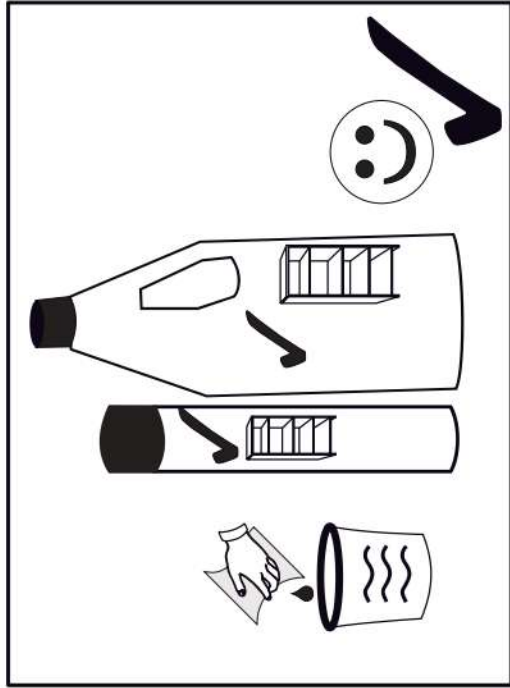

SK- POZOR! Nábytok musí byť trvalo pripevnený k stene tak, aby sa zamedzilo riziku prevrátenia. Balík neobsahuje upevňovacie skrutky, pretože typ upevnenia je treba vybrať podľa typu steny. Vyberte typ vhodný pre Vašu stenu.

CZ- POZOR! Nábytek je nutné pevně připevnit ke zdi, abychom se vyhnuli riziku spojenému s jeho převrhnutím.

Součástí balení nejsou upevňovací šrouby, protože způsob přípevnění je nutné zvolit podle druhu stěny.
Vyberte správný pro Váš typ stěny.