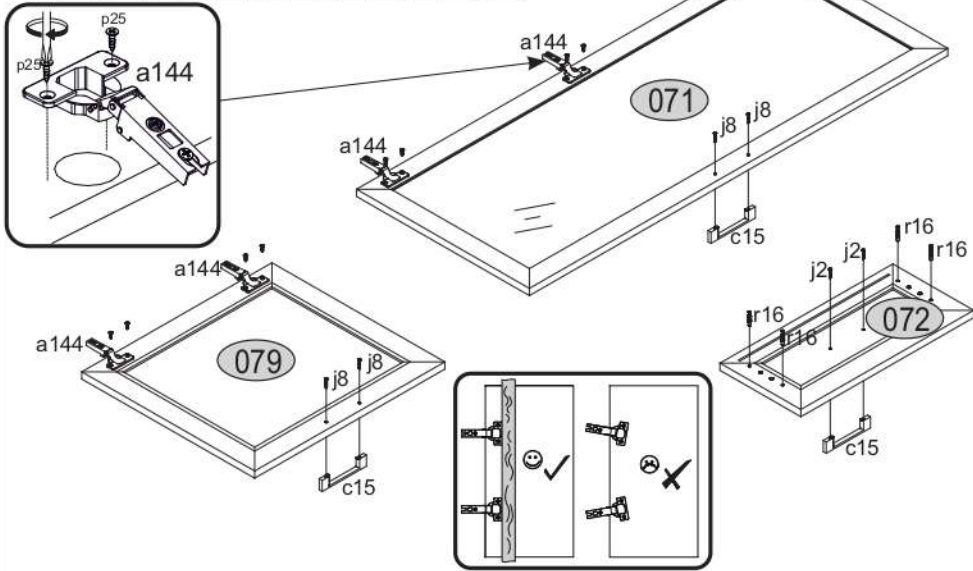

4	c15	p25	a144	j8	r16	j2
	x3	x10	x5	x4	x4	x2