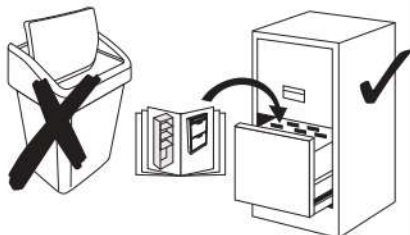

RIBANA 1D1W1S

Kód	Rozměr				Balíček
001	2006	381	16	1	1/3
002	2006	381	16	1	1/3
003	528	412	16	1	1/3
004	470	376	16	2	1/3
005	470	375	16	2	1/3
006	413	160	16	1	1/3
007	350	160	16	1	1/3
008	350	160	16	1	1/3
009	526	60	16	1	1/3
015	1252	488	2,5	1	3/3
020	800	488	2,5	1	3/3
021	352	431	2,5	1	3/3
071	1210	500	18	1	3/3
072	500	234	18	1	2/3
079	500	550	18	1	2/3
081	524	410	44	1	1/3
092	395	60	32	1	1/3
093	395	60	32	1	1/3
Příslušenství				1	1/3