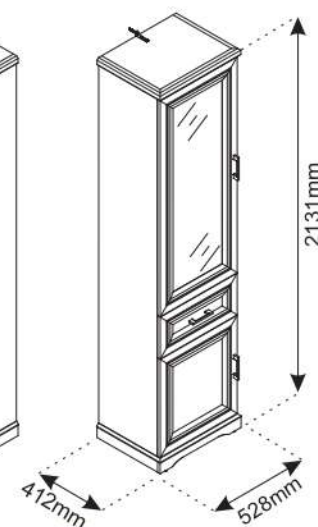

RIBANA 1D1W1S

Kód	Rozměr				Balíček
001	2006	381	16	1	1/3
002	2006	381	16	1	1/3
003	528	412	16	1	1/3
004	470	376	16	2	1/3
005	470	375	16	2	1/3
006	413	160	16	1	1/3
007	350	160	16	1	1/3
008	350	160	16	1	1/3
009	526	60	16	1	1/3
015	1252	488	2,5	1	3/3
020	800	488	2,5	1	3/3
021	352	431	2,5	1	3/3
071	1210	500	18	1	3/3
072	500	234	18	1	2/3
079	500	550	18	1	2/3
081	524	410	44	1	1/3
092	395	60	32	1	1/3
093	395	60	32	1	1/3
Příslušenství				1	1/3

30x f1 Ø8x30	22x r1 15x12	22x r16 Ø5x24	8x e1 Ø7x50
6x k1	2x n221.01	29x p25 Ø3.5x16	1x n260.01
1x f3	1x lb-350	5x b119	1x n14
5x a144	1x p17 Ø6.0x50	40x l1	26x s4
16x s2	1x z1	3x c15	2x j2 Ø4x9
4x j8 Ø4x25	8x d1		