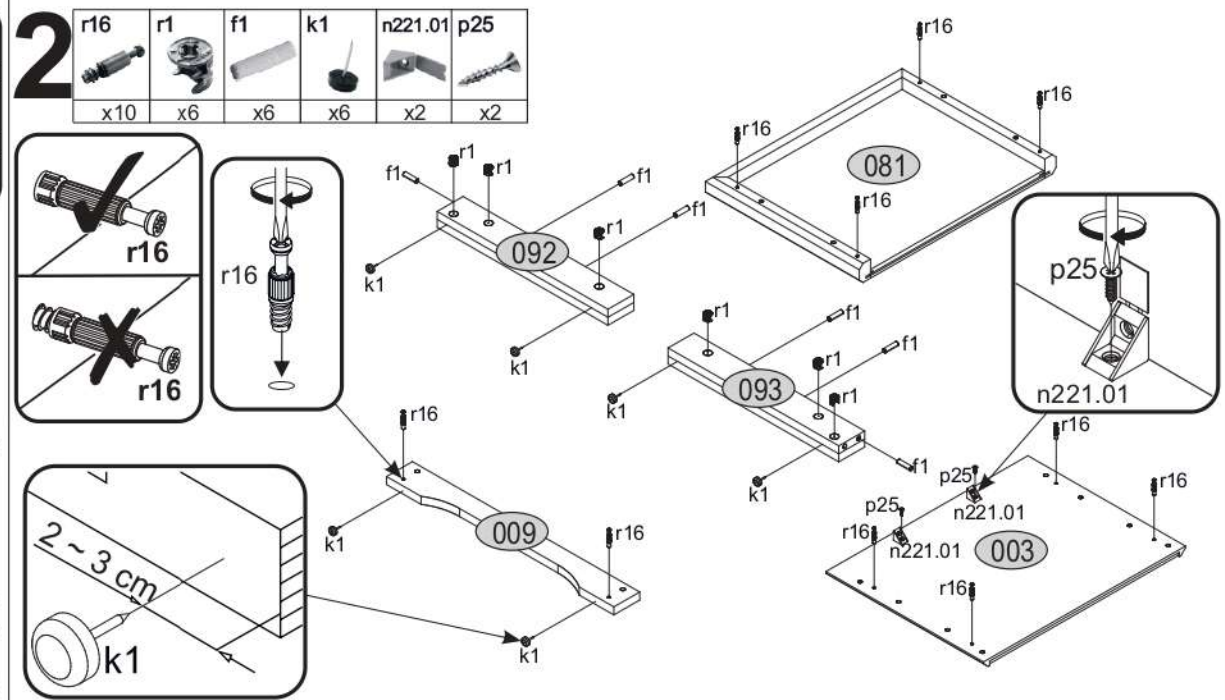

RIBANA 1D1W1S

Kód	Rozměr				Balíček
001	2006	381	16	1	1/3
002	2006	381	16	1	1/3
003	528	412	16	1	1/3
004	470	376	16	2	1/3
005	470	375	16	2	1/3
006	413	160	16	1	1/3
007	350	160	16	1	1/3
008	350	160	16	1	1/3
009	526	60	16	1	1/3
015	1252	488	2,5	1	3/3
020	800	488	2,5	1	3/3
021	352	431	2,5	1	3/3
071	1210	500	18	1	3/3
072	500	234	18	1	2/3
079	500	550	18	1	2/3
081	524	410	44	1	1/3
092	395	60	32	1	1/3
093	395	60	32	1	1/3
Příslušenství				1	1/3

30x f1 Ø8x30	22x r1 15x12	22x r16 Ø5x24	8x e1 Ø7x50
6x k1	2x n221.01	29x p25 Ø3.5x16	1x n260.01
1x f3	1x lb-350	5x b119	1x n14
5x a144	1x p17 Ø6.0x50	40x l1	26x s4
16x s2	1x z1	3x c15	2x j2 Ø4x9
4x j8 Ø4x25	8x d1		