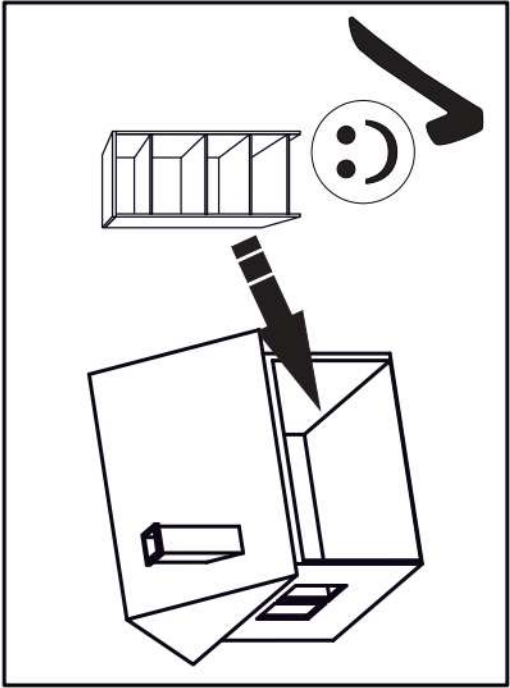

SK- POZOR! Nábytok musí byť trvalo pripevnený k stene tak, aby sa zamedzilo riziku prevrátenia. Balík neobsahuje upevňovacie skrutky, pretože typ upevnenia je treba vybrať podľa typu steny. Vyberte typ vhodný pre Vašu stenu.

CZ- POZOR! Nábytek je nutné pevně připevnit ke zdi, abychom se vyhnuli riziku spojenému s jeho převrhnutím.

Součástí balení nejsou upevňovací šrouby, protože způsob přípevnění je nutné zvolit podle druhu stěny.
Vyberte správný pro Váš typ stěny.