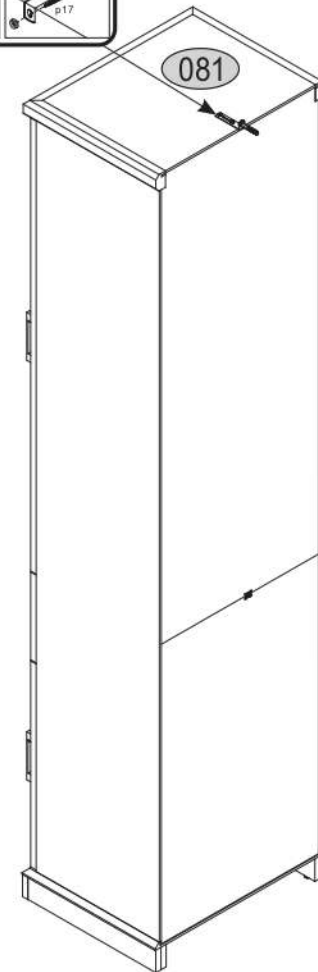

RIBANA 1D1W1S

Kód	Rozměr				Balíček
001	2006	381	16	1	1/3
002	2006	381	16	1	1/3
003	528	412	16	1	1/3
004	470	376	16	2	1/3
005	470	375	16	2	1/3
006	413	160	16	1	1/3
007	350	160	16	1	1/3
008	350	160	16	1	1/3
009	526	60	16	1	1/3
015	1252	488	2,5	1	3/3
020	800	488	2,5	1	3/3
021	352	431	2,5	1	3/3
071	1210	500	18	1	3/3
072	500	234	18	1	2/3
079	500	550	18	1	2/3
081	524	410	44	1	1/3
092	395	60	32	1	1/3
093	395	60	32	1	1/3
Příslušenství				1	1/3

30x f1 Ø8x30	22x r1 15x12	22x r16 Ø5x24	8x e1 Ø7x50
6x k1	2x n221.01	29x p25 Ø3.5x16	1x n260.01
1x f3	1x lb-350	5x b119	1x n14
5x a144	1x p17 Ø6.0x50	40x l1	26x s4
16x s2	1x z1	3x c15	2x j2 Ø4x9
4x j8 Ø4x25	8x d1		

13

e1
x4

14

15

lb-350 p25
x1 x6

16

17

18