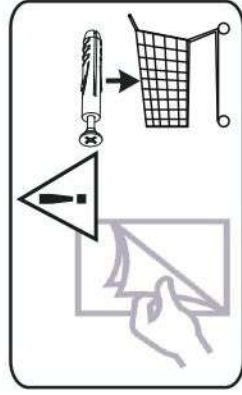

SK- POZOR! Nábytok musí byť trvalo pripevnený k stene tak, aby sa zamedzilo riziku prevrátenia. Balík neobsahuje upevňovacie skrutky, pretože typ upevnenia je treba vybrať podľa typu steny. Vyberte typ vhodný pre Vašu stenu.

CZ- POZOR! Nábytek je nutné pevně připevnit ke zdi, abychom se vyhnuli riziku spojenému s jeho převrhnutím.

Součástí balení nejsou upevňovací šrouby, protože způsob přípevnění je nutné zvolit podle druhu stěny.
Vyberte správný pro Váš typ stěny.