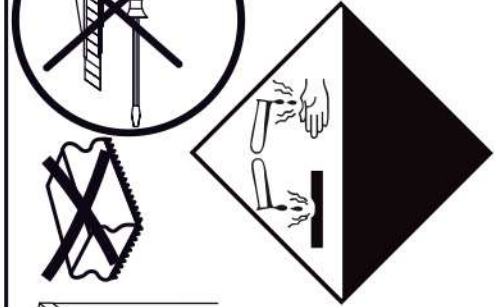

SK- POZOR! Nábytok musí byť trvalo pripevnený k stene tak, aby sa zamedzilo riziku prevrátenia. Balík neobsahuje upevňovacie skrutky, pretože typ upevnenia je treba vybrať podľa typu steny. Vyberte typ vhodný pre Vašu stenu.

CZ- POZOR! Nábytek je nutné pevně připevnit ke zdi, abychom se vyhnuli riziku spojenému s jeho převrhnutím.

Součástí balení nejsou upevňovací šrouby, protože způsob přípevnění je nutné zvolit podle druhu stěny.
Vyberte správný pro Váš typ stěny.