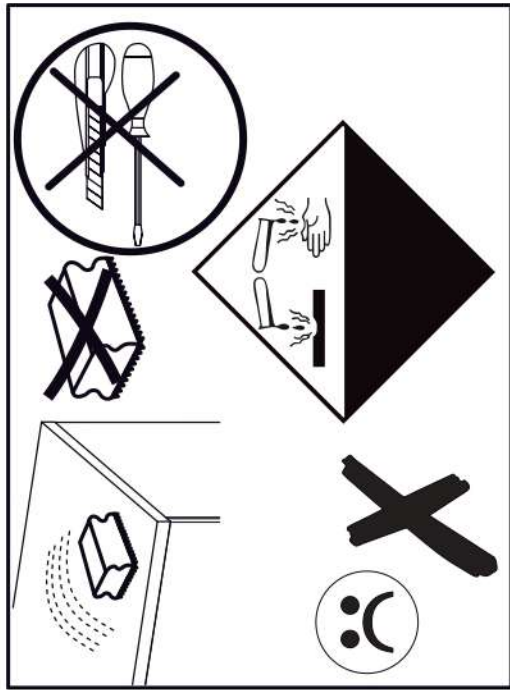

SK- POZOR! Nábytok musí byť trvalo pripevnený k stene tak, aby sa zamedzilo riziku prevrátenia. Balík neobsahuje upevňovacie skrutky, pretože typ upevnenia je treba vybrať podľa typu steny. Vyberte typ vhodný pre Vašu stenu.

CZ- POZOR! Nábytek je nutné pevně připevnit ke zdi, abychom se vyhnuli riziku spojenému s jeho převrhnutím.

Součástí balení nejsou upevňovací šrouby, protože způsob přípevnění je nutné zvolit podle druhu stěny.
Vyberte správný pro Váš typ stěny.