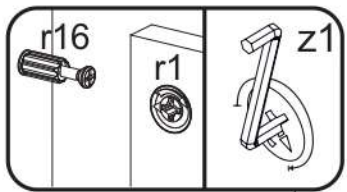

RIBANA 1D1W1S

Kód	Rozměr				Balíček
001	2006	381	16	1	1/3
002	2006	381	16	1	1/3
003	528	412	16	1	1/3
004	470	376	16	2	1/3
005	470	375	16	2	1/3
006	413	160	16	1	1/3
007	350	160	16	1	1/3
008	350	160	16	1	1/3
009	526	60	16	1	1/3
015	1252	488	2,5	1	3/3
020	800	488	2,5	1	3/3
021	352	431	2,5	1	3/3
071	1210	500	18	1	3/3
072	500	234	18	1	2/3
079	500	550	18	1	2/3
081	524	410	44	1	1/3
092	395	60	32	1	1/3
093	395	60	32	1	1/3
Příslušenství				1	1/3

30x f1 Ø8x30	22x r1 15x12	22x r16 Ø5x24	8x e1 Ø7x50
6x k1	2x n221.01	29x p25 Ø3.5x16	1x n260.01
1x f3	1x lb-350	5x b119	1x n14
5x a144	1x p17 Ø6.0x50	40x l1	26x s4
16x s2	1x z1	3x c15	2x j2 Ø4x9
4x j8 Ø4x25	8x d1		

4	c15	p25	a144	j8	r16	j2
	x3	x10	x5	x4	x4	x2

8

9

10

11

12

L

R