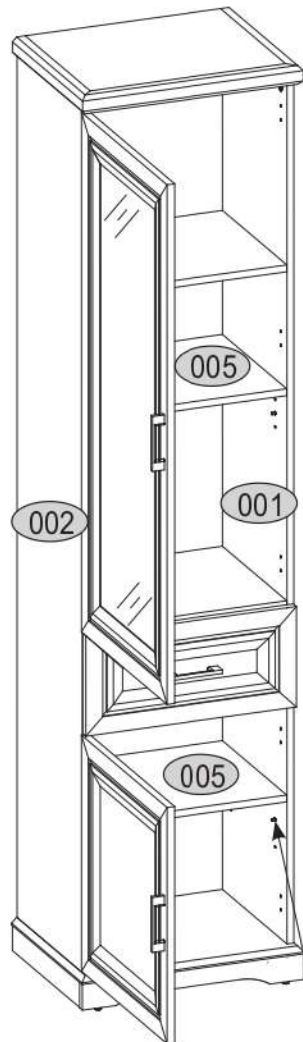

RIBANA 1D1W1S

Kód	Rozměr				Balíček
001	2006	381	16	1	1/3
002	2006	381	16	1	1/3
003	528	412	16	1	1/3
004	470	376	16	2	1/3
005	470	375	16	2	1/3
006	413	160	16	1	1/3
007	350	160	16	1	1/3
008	350	160	16	1	1/3
009	526	60	16	1	1/3
015	1252	488	2,5	1	3/3
020	800	488	2,5	1	3/3
021	352	431	2,5	1	3/3
071	1210	500	18	1	3/3
072	500	234	18	1	2/3
079	500	550	18	1	2/3
081	524	410	44	1	1/3
092	395	60	32	1	1/3
093	395	60	32	1	1/3
Příslušenství				1	1/3

30x f1 Ø8x30	22x r1 15x12	22x r16 Ø5x24	8x e1 Ø7x50
6x k1	2x n221.01	29x p25 Ø3.5x16	1x n260.01
1x f3	1x lb-350	5x b119	1x n14
5x a144	1x p17 Ø6.0x50	40x l1	26x s4
16x s2	1x z1	3x c15	2x j2 Ø4x9
4x j8 Ø4x25	8x d1		

13

e1
x4

14

15

lb-350 p25
x1 x6

16

17

18

SK- POZOR! Nábytok musí byť trvalo pripevnený k stene tak, aby sa zamedzilo riziku prevrátenia. Balík neobsahuje upevňovacie skrutky, pretože typ upevnenia je treba vybrať podľa typu steny. Vyberte typ vhodný pre Vašu stenu.