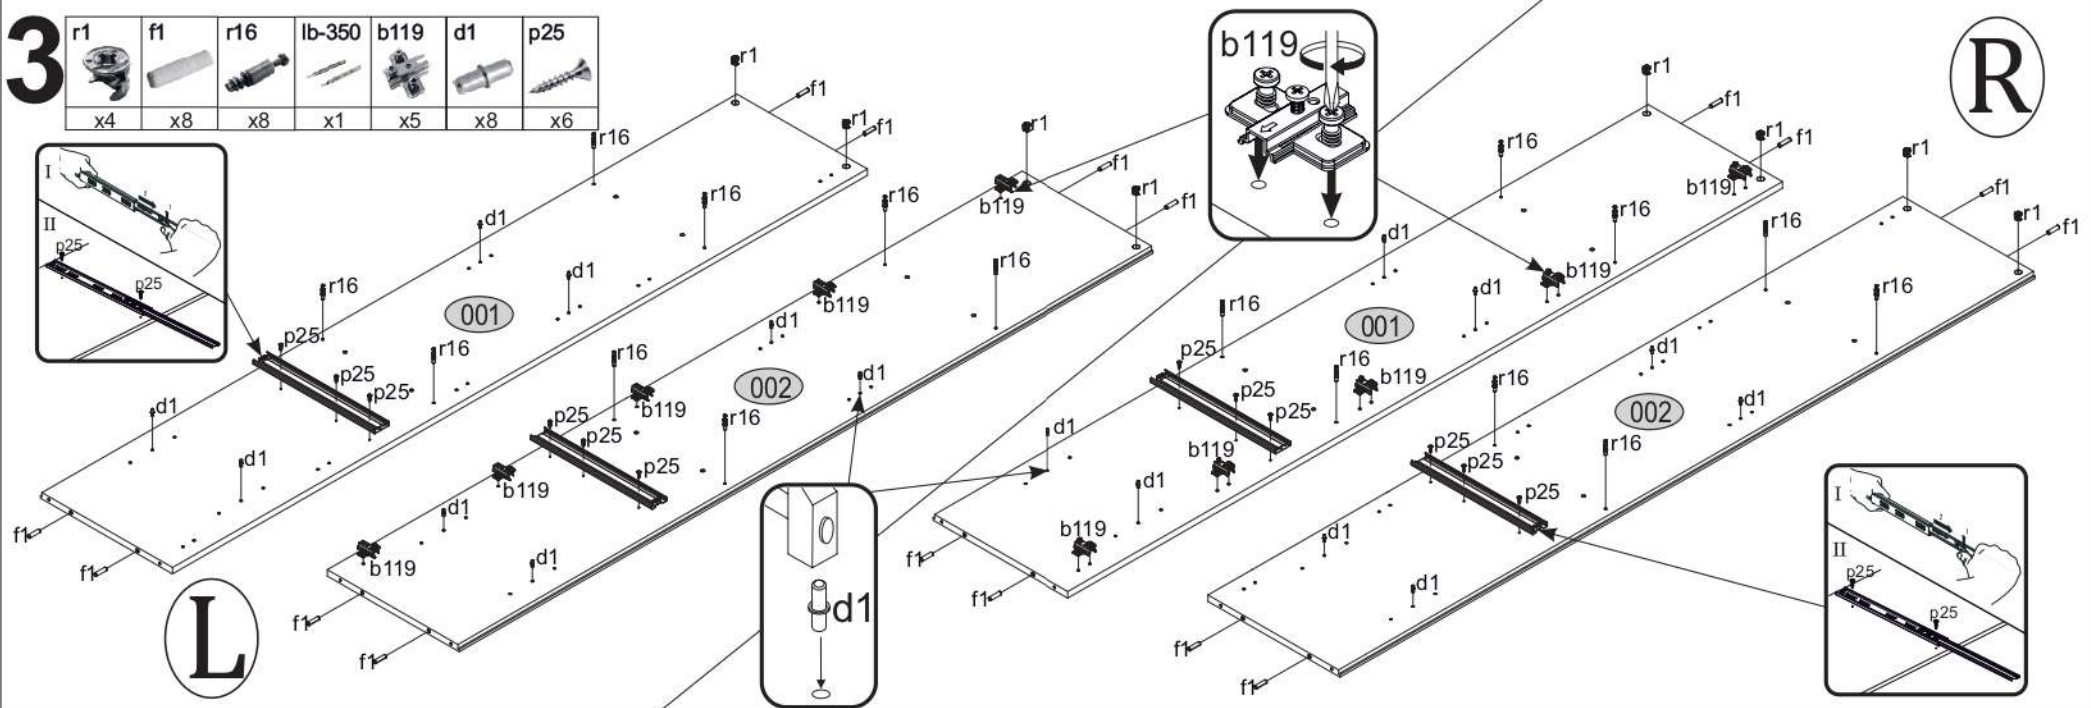

RIBANA 1D1W1S

Kód	Rozměr				Balíček
001	2006	381	16	1	1/3
002	2006	381	16	1	1/3
003	528	412	16	1	1/3
004	470	376	16	2	1/3
005	470	375	16	2	1/3
006	413	160	16	1	1/3
007	350	160	16	1	1/3
008	350	160	16	1	1/3
009	526	60	16	1	1/3
015	1252	488	2,5	1	3/3
020	800	488	2,5	1	3/3
021	352	431	2,5	1	3/3
071	1210	500	18	1	3/3
072	500	234	18	1	2/3
079	500	550	18	1	2/3
081	524	410	44	1	1/3
092	395	60	32	1	1/3
093	395	60	32	1	1/3
Příslušenství				1	1/3

30x f1 Ø8x30	22x r1 15x12	22x r16 Ø5x24	8x e1 Ø7x50
6x k1	2x n221.01	29x p25 Ø3.5x16	1x n260.01
1x f3	1x lb-350	5x b119	1x n14
5x a144	1x p17 Ø6.0x50	40x l1	26x s4
16x s2	1x z1	3x c15	2x j2 Ø4x9
4x j8 Ø4x25	8x d1		